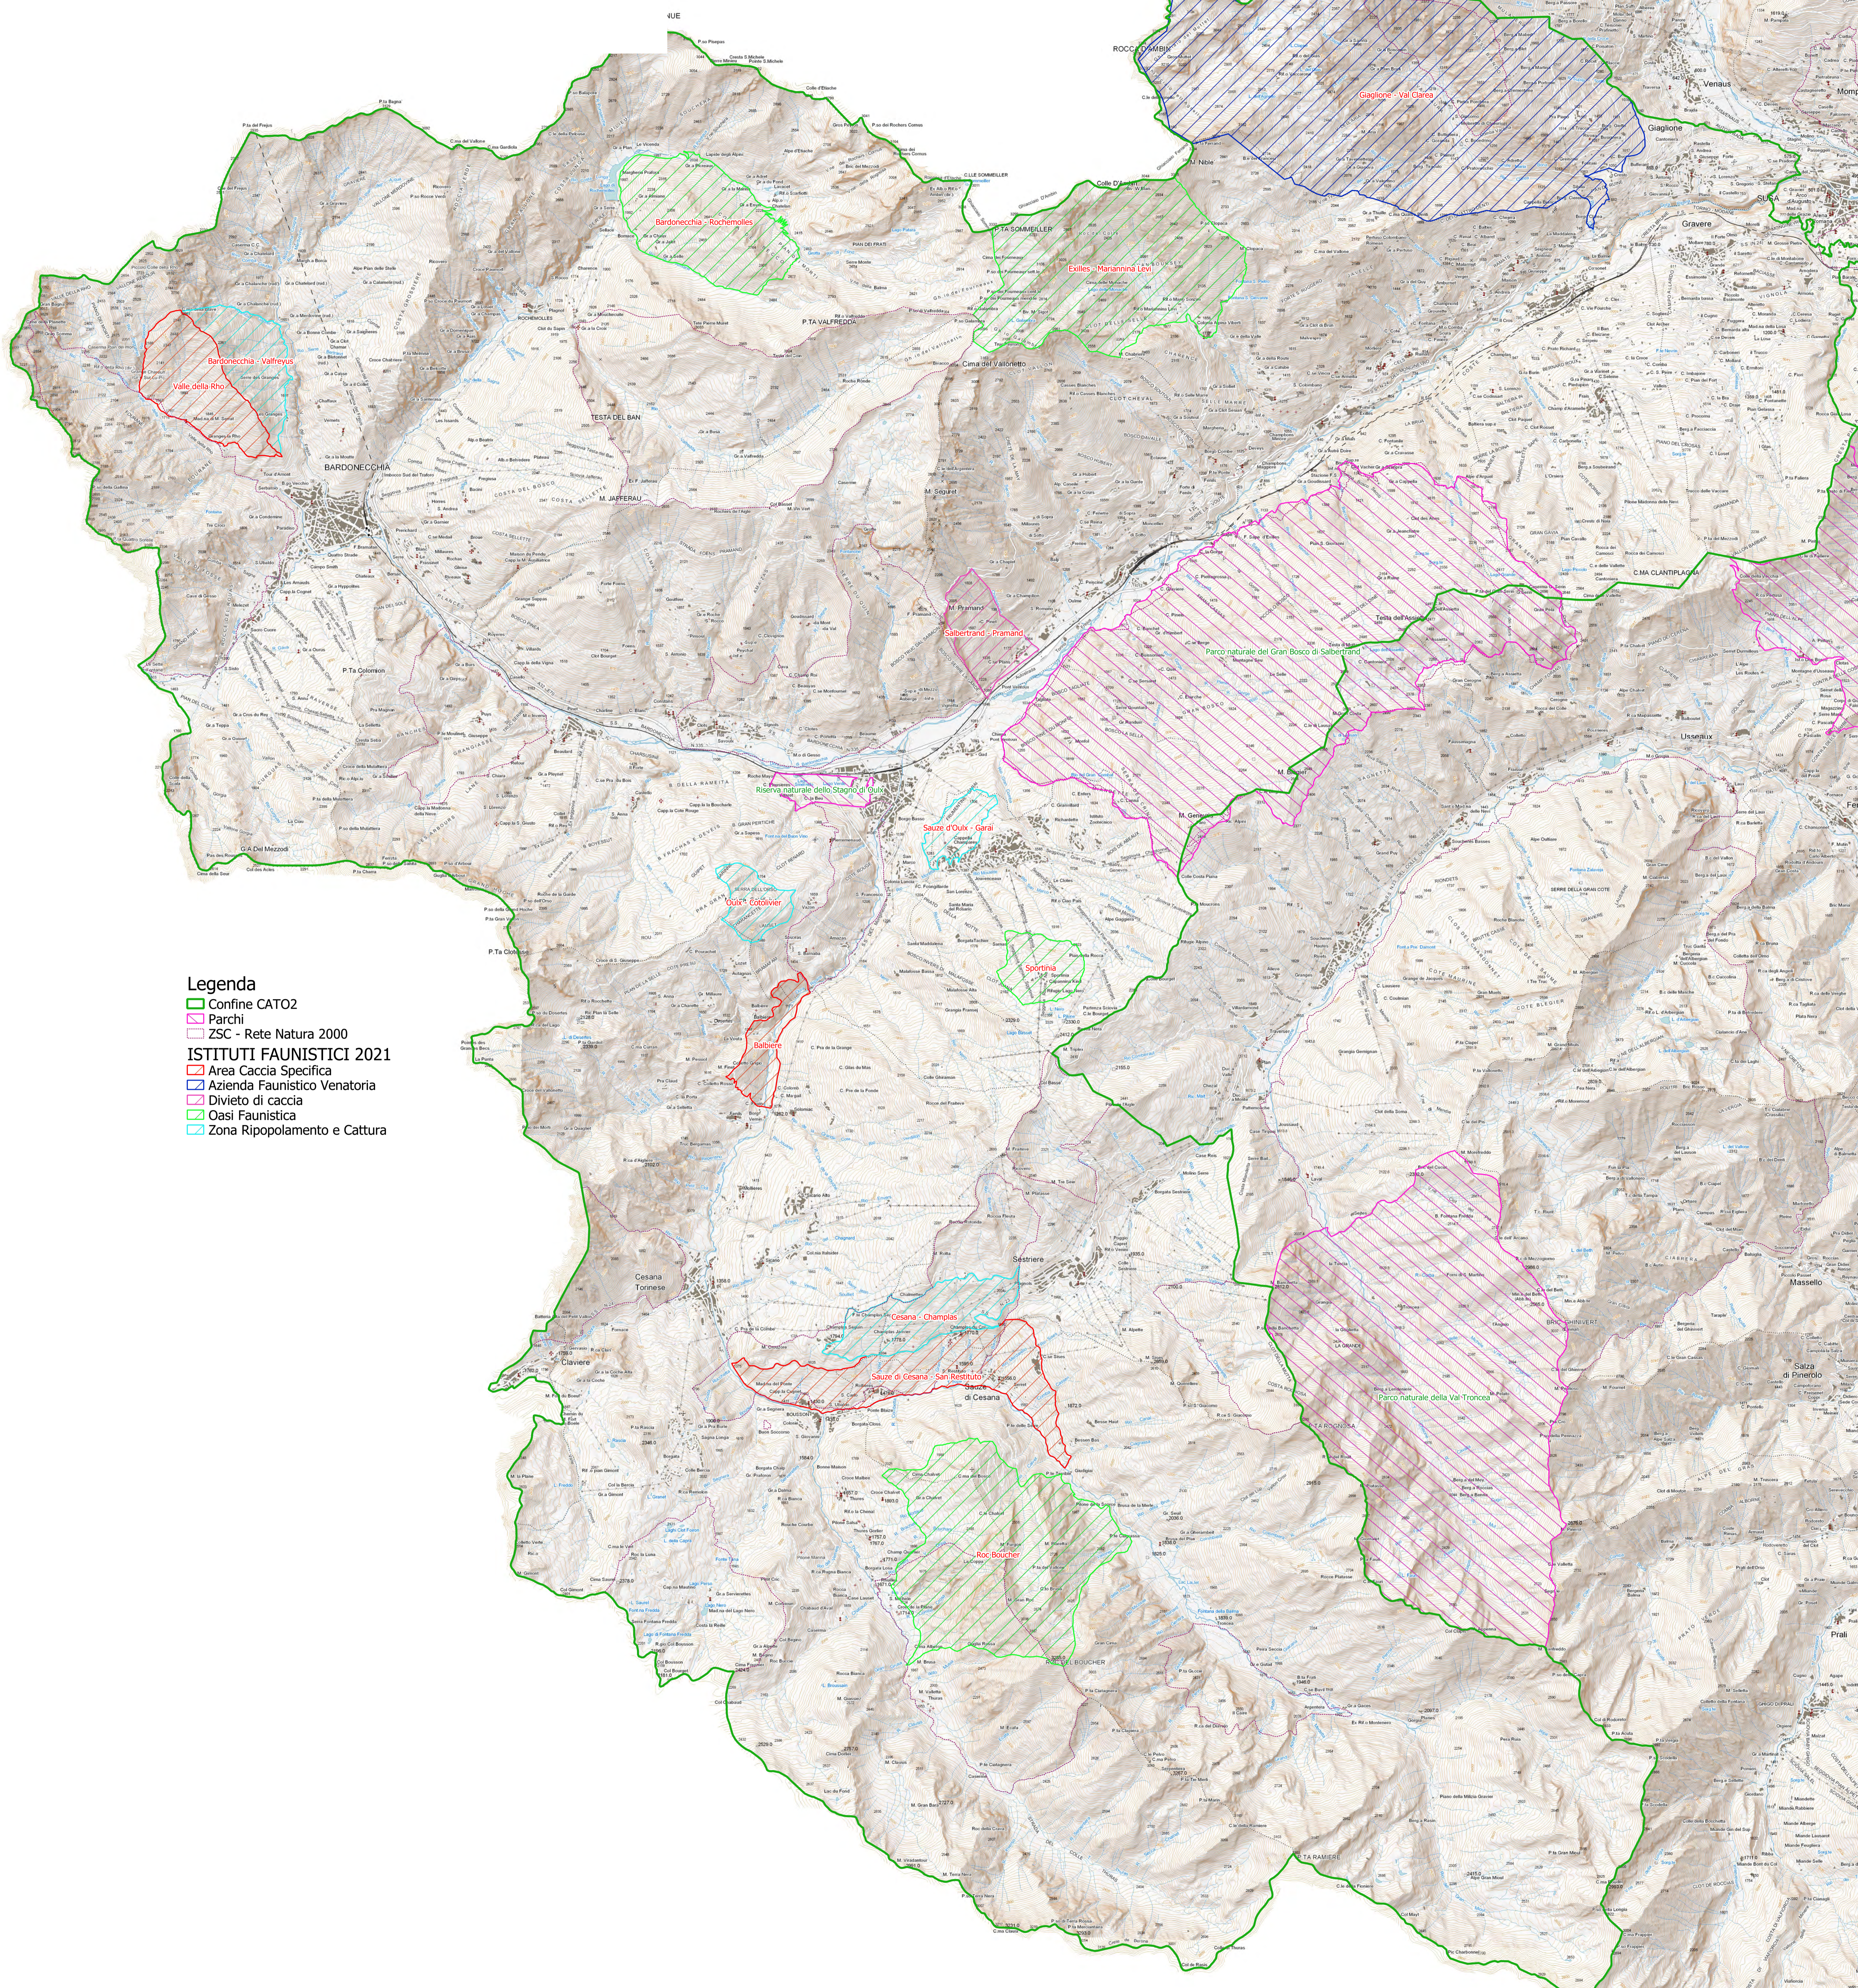

COMPENSORIO ALPINO TORINO 2

- Legenda**
- Confine CATO2
 - Parchi
 - ZSC - Rete Natura 2000
 - ISTITUTI FAUNISTICI 2021**
 - Area Caccia Specifica
 - Azienda Faunistico Venatoria
 - Divieto di caccia
 - Oasi Faunistica
 - Zona Ripopolamento e Cattura