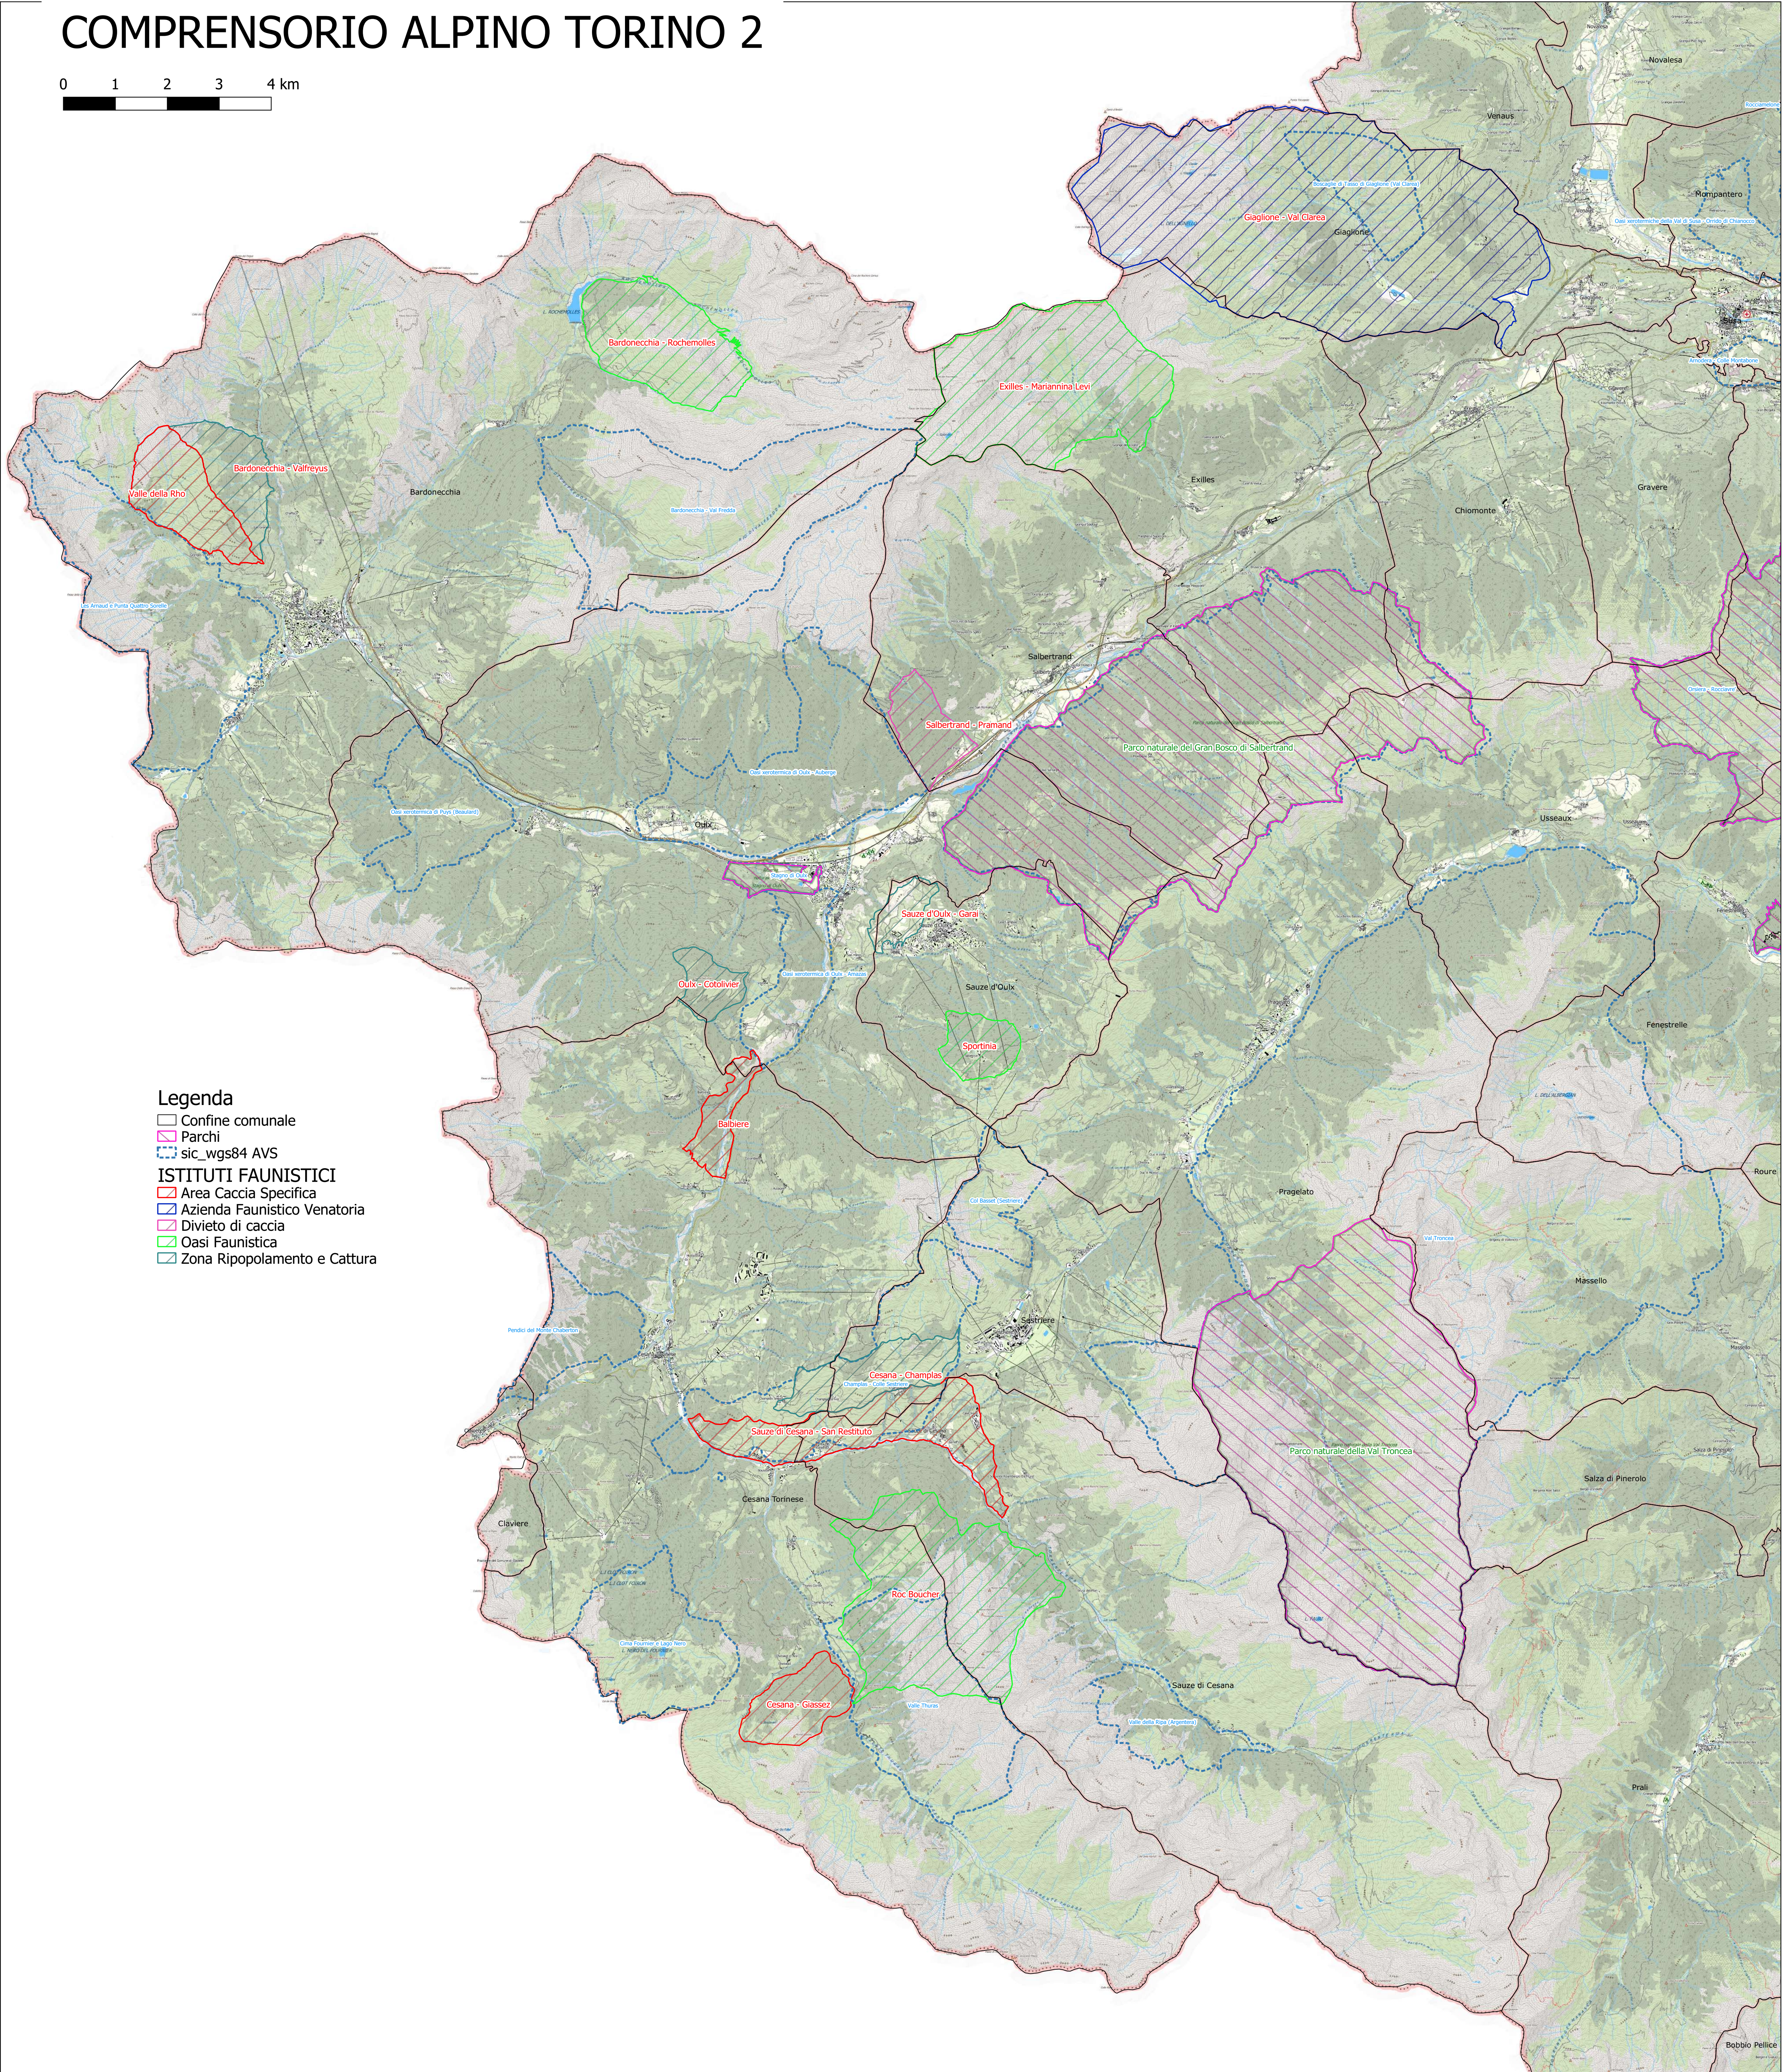

COMPENSORIO ALPINO TORINO 2

Legenda

- Confine comunale
- ▨ Parchi
- ▤ sic_wgs84 AVS
- ISTITUTI FAUNISTICI**
- ▨ Area Caccia Specifica
- ▨ Azienda Faunistico Venatoria
- ▨ Divieto di caccia
- ▨ Oasi Faunistica
- ▨ Zona Ripopolamento e Cattura